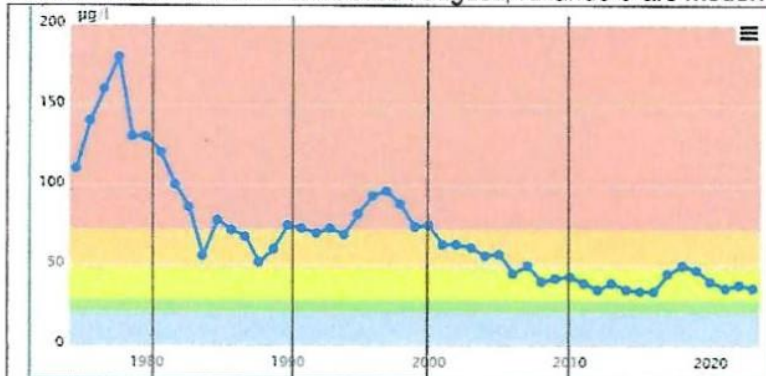

Ytvattnets innehåll av totalfosfor i augusti, rullande 3-års medelvärden (Miljöbarometern 2024-02-28):