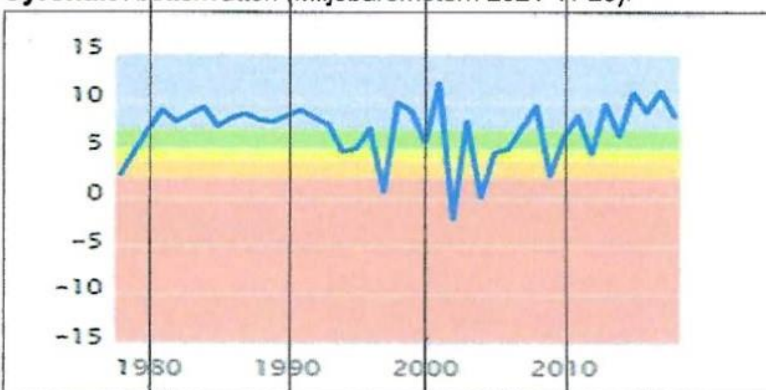

Tillståndsklassning

Färg	Beskrivning	Gräns
🔴	Dålig	>34 µg/l
🟠	Ovillkorsvillande	17-34 µg/l
🟡	Måttlig	8,6-17 µg/l
🟢	God	<8,6 µg/l
🟦	Hög	<4,3 µg/l

Siktdjupet i augusti, rullande 3-års medelvärden (Miljöbarometern 2024-02-28):

Trend: → Utvecklingen går åt rätt håll sedan 2000.

Senaste värdet: 1,2 m (2023).

Utgångsvärde: 0,9 m (2000).

Tillståndsklassning

Färg	Beskrivning	Gräns
🔴	Hög	<1,1 m
🟠	Öpp	0,9-1,1 m
🟡	Sua	0,7-0,9 m
🟢	God	0,5-0,7 m
🟣	Måttlig	0,3-0,5 m
🟤	Dålig	0,1-0,3 m
🟦	Ovillkorsvillande	0,1-0,2 m
🟧	Extremt dålig	0,1-0,2 m
🟨	Dålig	<0,1 m
🟩	Öpp	<0,1 m

Syrehalt i bottenvatten (Miljöbarometern 2021-11-29):

Syrehalt i bottenvatten

Augustivärden för halten löst syrgas i bottenvatten, mätt i mg/l. Negativa värden representerar halten svavelväte (H₂S), även detta i mg/l.