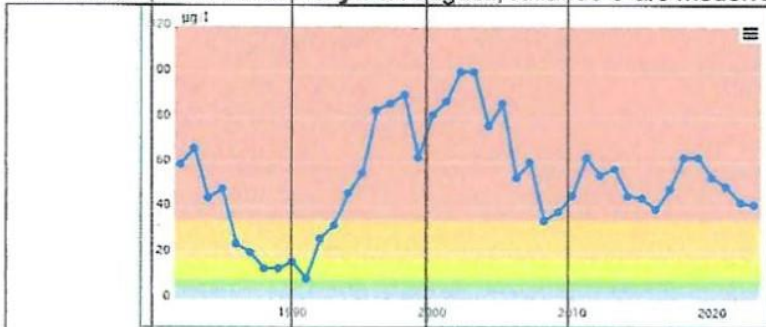

Ytvattnets innehåll av klorofyll a i augusti, rullande 3-års medelvärden (Miljöbarometern 2024-02-28):