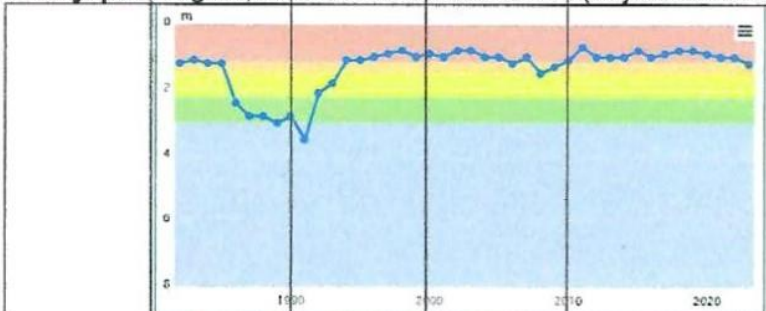

Ytvattnets innehåll av totalfosfor i augusti, rullande 3-års medelvärden (Miljöbarometern 2024-02-28):

Senaste värdet: 36 µg/l (2023).

Utgångsvärde: 75 µg/l (2000).

Tillståndsklassning

Färg	Beskrivning	Gräns
🔴	Dålig	>72 µg/l
🟠	Ovillkorsvillande	48-72 µg/l
🟡	Måttlig	29-48 µg/l
🟢	God	21-29 µg/l
🟦	Hög	<21 µg/l

Ytvattnets innehåll av klorofyll a i augusti, rullande 3-års medelvärden (Miljöbarometern 2024-02-28):

Trend: → Utvecklingen går åt rätt håll sedan 2000.

Senaste värdet: 41 µg/l (2023).

Utgångsvärde: 81 µg/l (2000).

Tillståndsklassning

Färg	Beskrivning	Gräns
🔴	Dålig	>34 µg/l
🟠	Ovillkorsvillande	17-34 µg/l
🟡	Måttlig	8,6-17 µg/l
🟢	God	<8,6 µg/l
🟦	Hög	<4,3 µg/l

Siktdjupet i augusti, rullande 3-års medelvärden (Miljöbarometern 2024-02-28):

Trend: → Utvecklingen går åt rätt håll sedan 2000.

Senaste värdet: 1,2 m (2023).

Utgångsvärde: 0,9 m (2000).

Tillståndsklassning

Färg	Beskrivning	Gräns
🔴	Hög	<1,1 m
🟠	Öpp	0,9-1,1 m
🟡	Sua	0,7-0,9 m
🟢	God	0,5-0,7 m
🟣	Måttlig	0,3-0,5 m
🟤	Dålig	0,1-0,3 m
🟦	Ovillkorsvillande	0,1-0,2 m
🟧	Extremt dålig	0,1-0,2 m
🟨	Dålig	<0,1 m
🟩	Öpp	<0,1 m